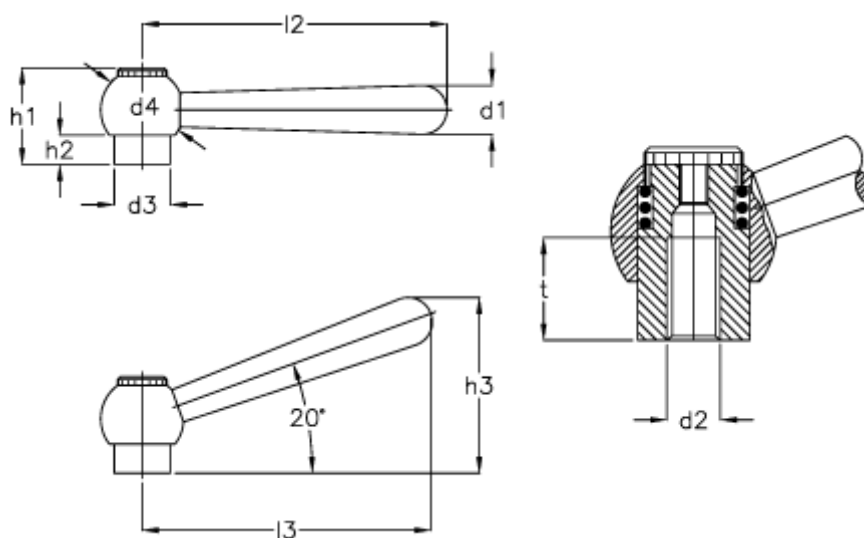

Varenummer: 20423392
Beskrivelse: E+G Indstilleligt spændegreb
GN99.2-13-M8-M

Mål

d1 = 13	l3 = 76
d2 = M 8	t min = 15
d3 = 16.0	
d4 = 25	
h1 = 29.0	
h2 = 8.0	
h3 = 49.5	
l2 = 80	